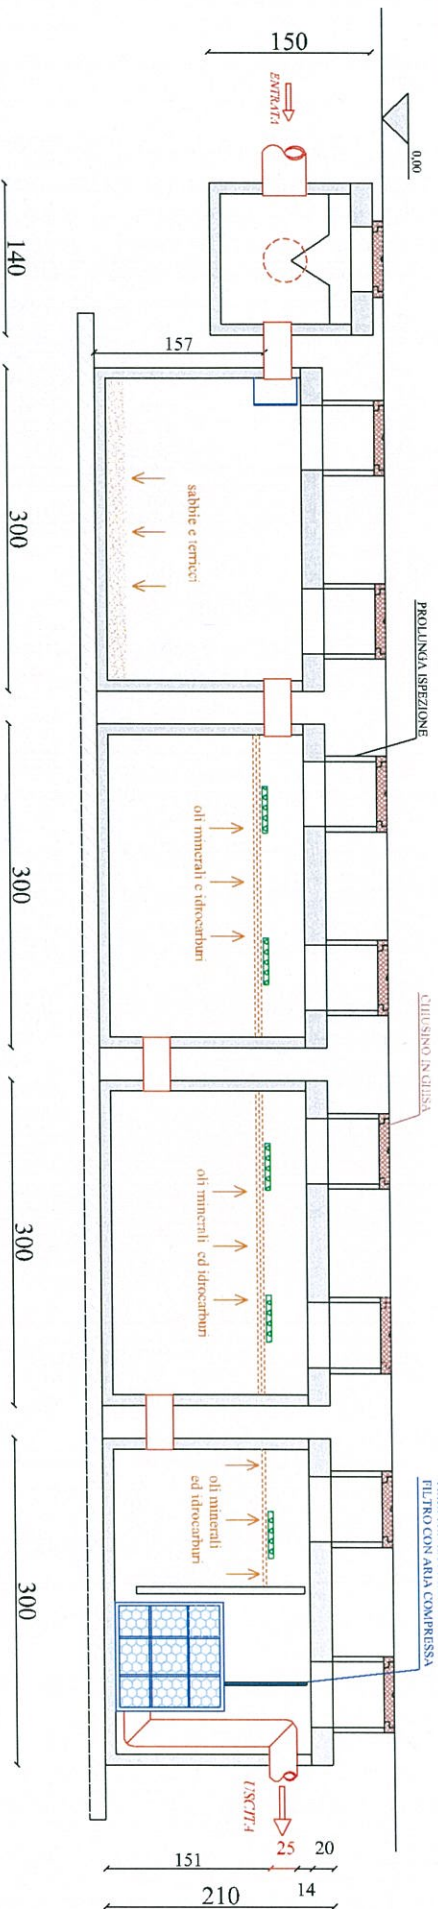

PIANTA

SEZIONE

LEGENDA

- 1 POZZETTO SCOMMATORE
- 2 VASCA DISSABBIATORE
- 3 VASCHE DI DISOLEAZIONE GRAVIMETRICA PRIMARIA
- 4 VASCHE DI DISOLEAZIONE GRAVIMETRICA
- 5 VANO DI DISOLEAZIONE GRAVIMETRICA SECONDARIA
- 6 VANO DI FILTRAZIONE A COALESCENZA

Veneta Prefabbricati

CLIENTE:

N° offerta:

DISOLEATORE - DISSABBIATORE modello DD - 12500 - 4 S

Scala:

Disegnatore: Geom. Michele Frasson Rev.1: Data: 19.04.2010

Approvatore: Geom. Roberto Babbato Rev.2: Data:

Rev.3: Data:

Le misure sono espresse in centimetri