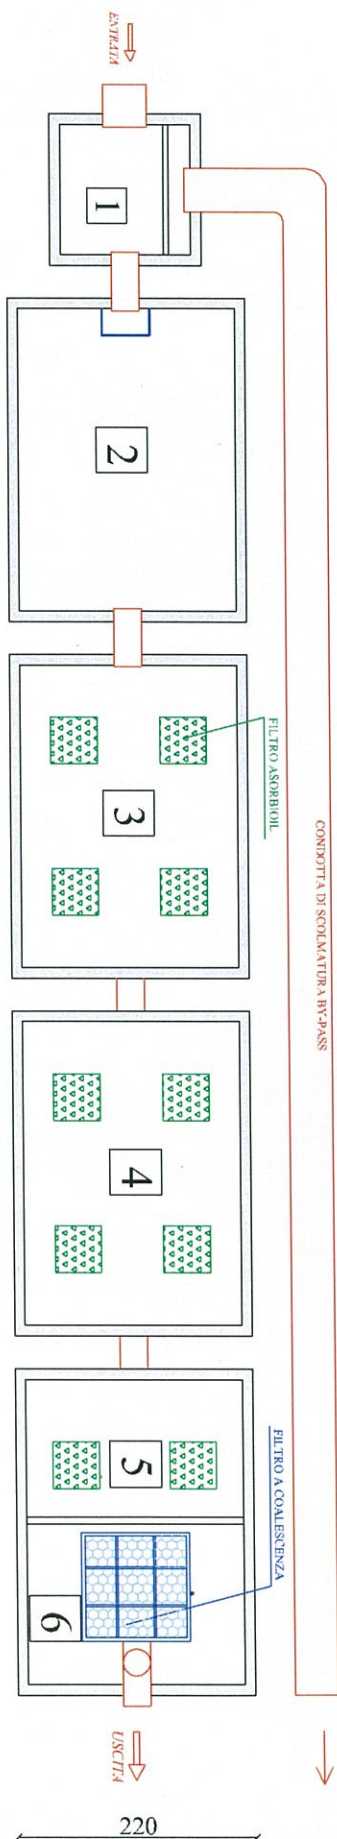

PIANTA

SEZIONE

LEGENDA

- 1 POZZETTO SCOMMATORE
- 2 VASCA DISSABBIATORE
- 3 VASCHE DI DISOLEAZIONE GRAVIMETRICA PRIMARIA
- 4 VASCHE DI DISOLEAZIONE GRAVIMETRICA
- 5 VANO DI DISOLEAZIONE GRAVIMETRICA SECONDARIA
- 6 VANO DI FILTRAZIONE A COALESCENZA

Veneta Prefabbricati

CLIENTE:

N° offerta:

DISOLEATORE - DISSABBIATORE modello DD - 12500 - 4 S

Scala:

Disegnatore: Geom. Michele Frasson Rev.1: Data: 19.04.2010

Approvatore: Geom. Roberto Babbato Rev.2: Data:

Rev.3: Data:

Le misure sono espresse in centimetri